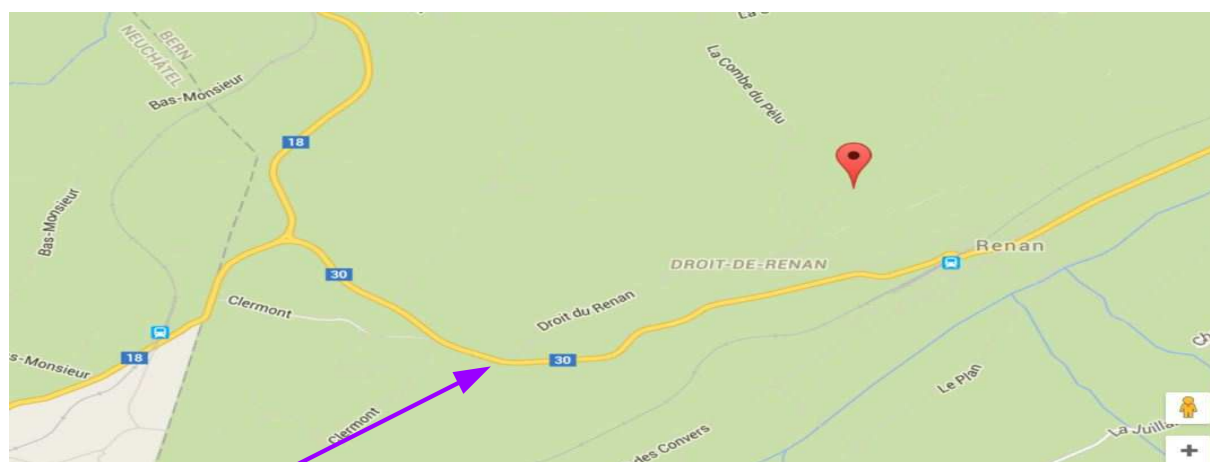

Itinéraire pour se rendre au « Basler Studienheim » (Le Droit de Renan, 2333 La Ferrière)

Hôtel La Balance (sur votre droite en arrivant depuis La Chaux-de-Fonds), prendre le chemin sur votre gauche, en face de l'hôtel.